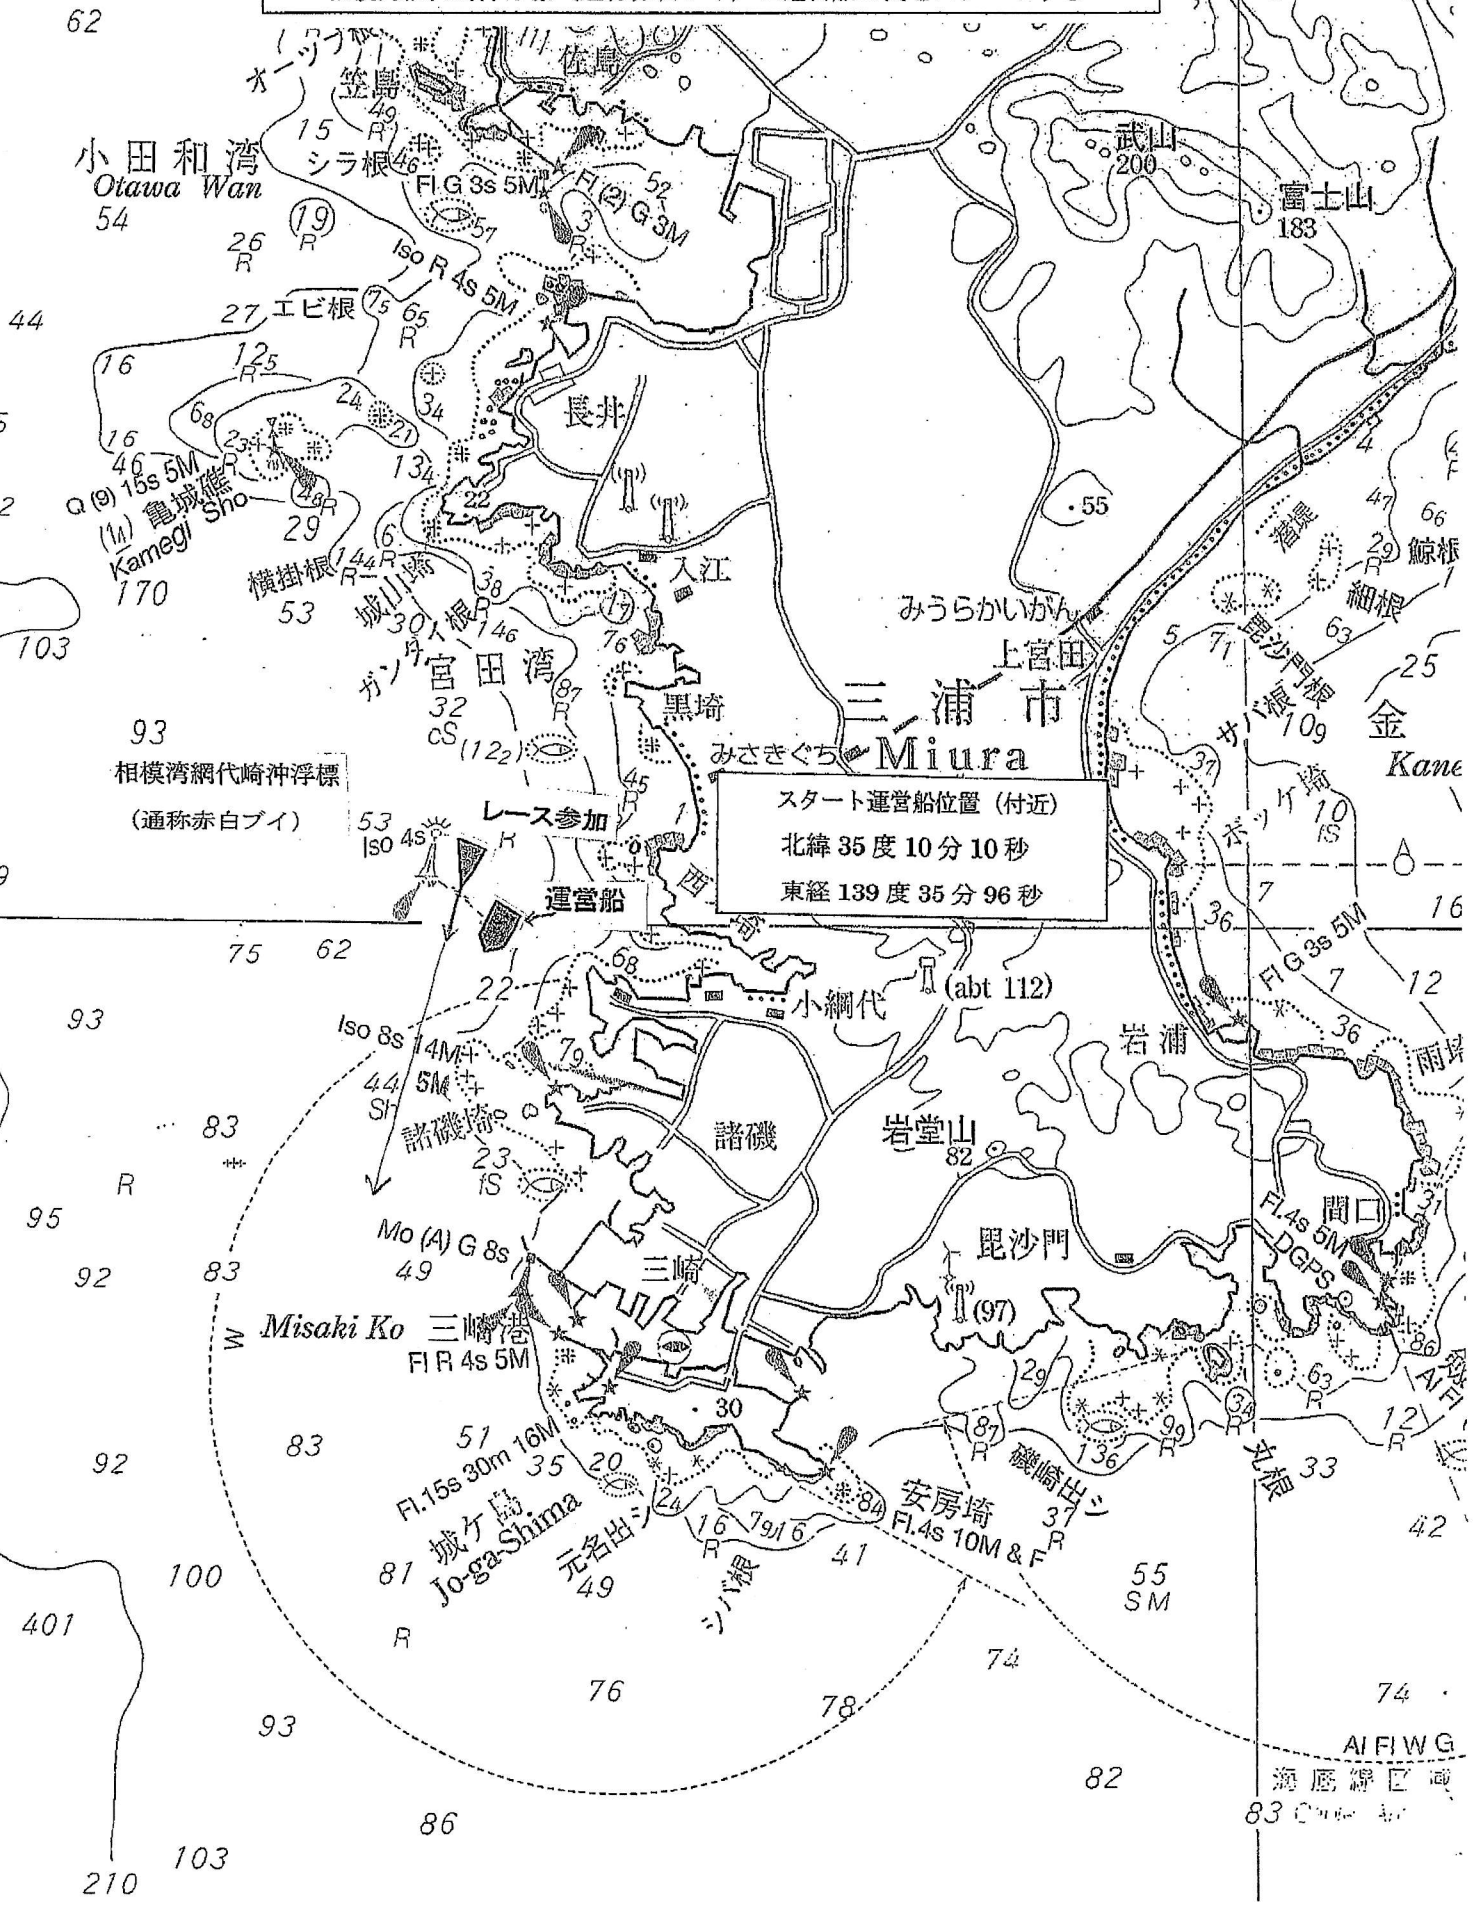

(46) 尾 29 146 IS

横須賀市

suka

東京湾カップ 三崎横濱ヨットレース スタート地

相模湾網代崎沖浮標 (通称赤白ブイ) と運営船の間をスタートする

スタート運営船位置 (付近)
 北緯 35 度 10 分 10 秒
 東経 139 度 35 分 96 秒

93
 相模湾網代崎沖浮標
 (通称赤白ブイ)

レース参加
 運営船

AI FI WG
 海底線区域
 83 Contour