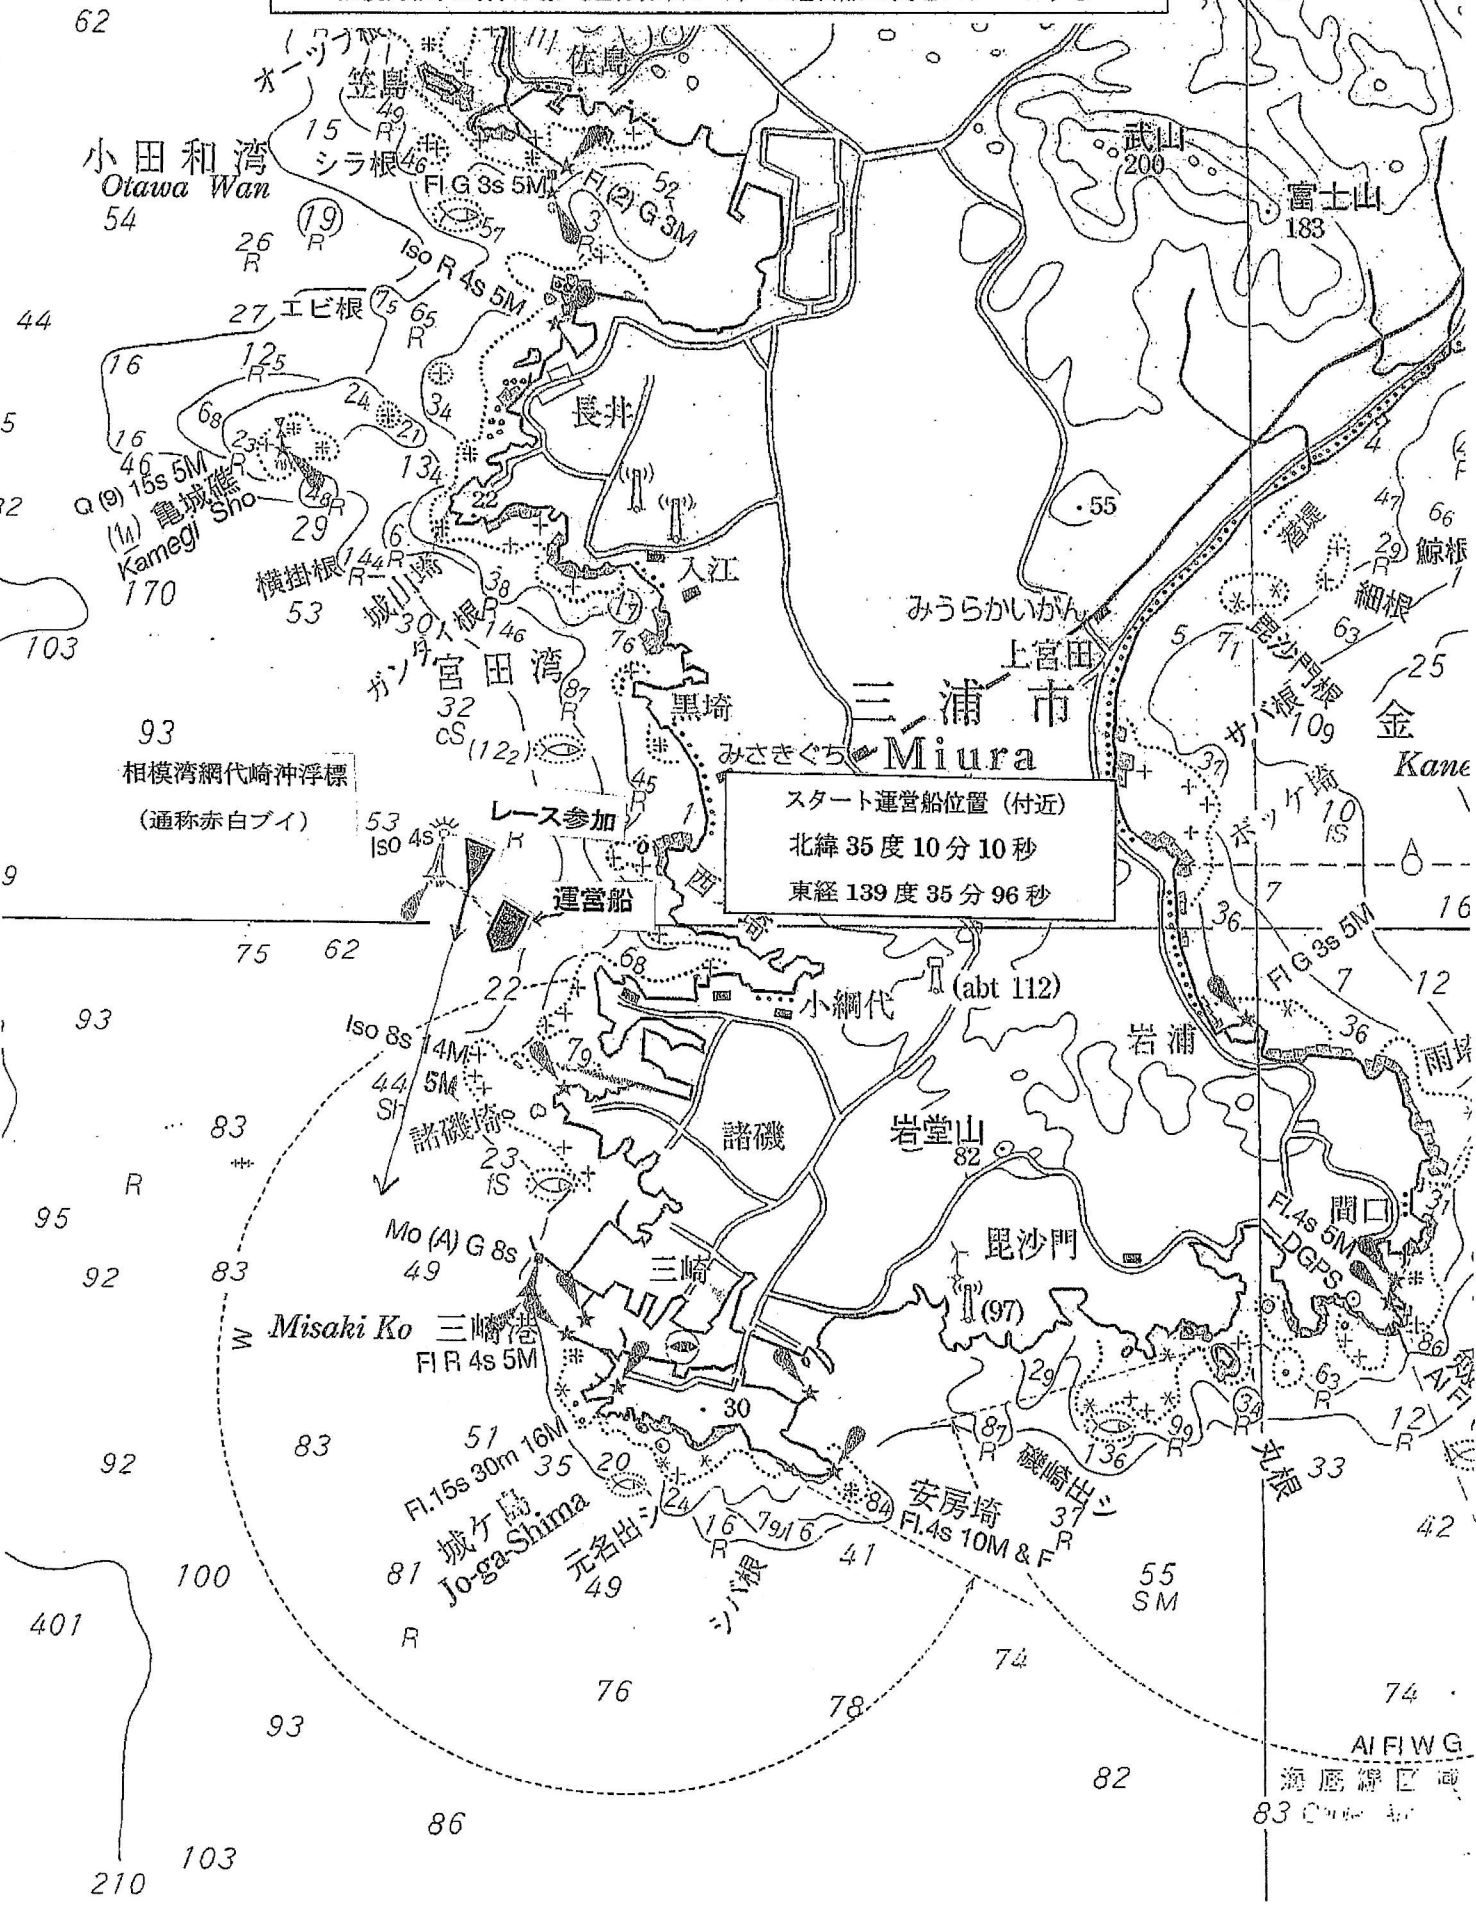

(46) 尾 29 146 15

横須賀市

Yokosuka

東京湾カップ 三崎横濱ヨットレース スタート地

相模湾網代崎沖浮標 (通称赤白ブイ) と運営船の間をスタートする

スタート運営船位置 (付近)
 北緯 35 度 10 分 10 秒
 東経 139 度 35 分 96 秒

93
 相模湾網代崎沖浮標
 (通称赤白ブイ)

AI FI WG
 海底線区域
 83 Contour