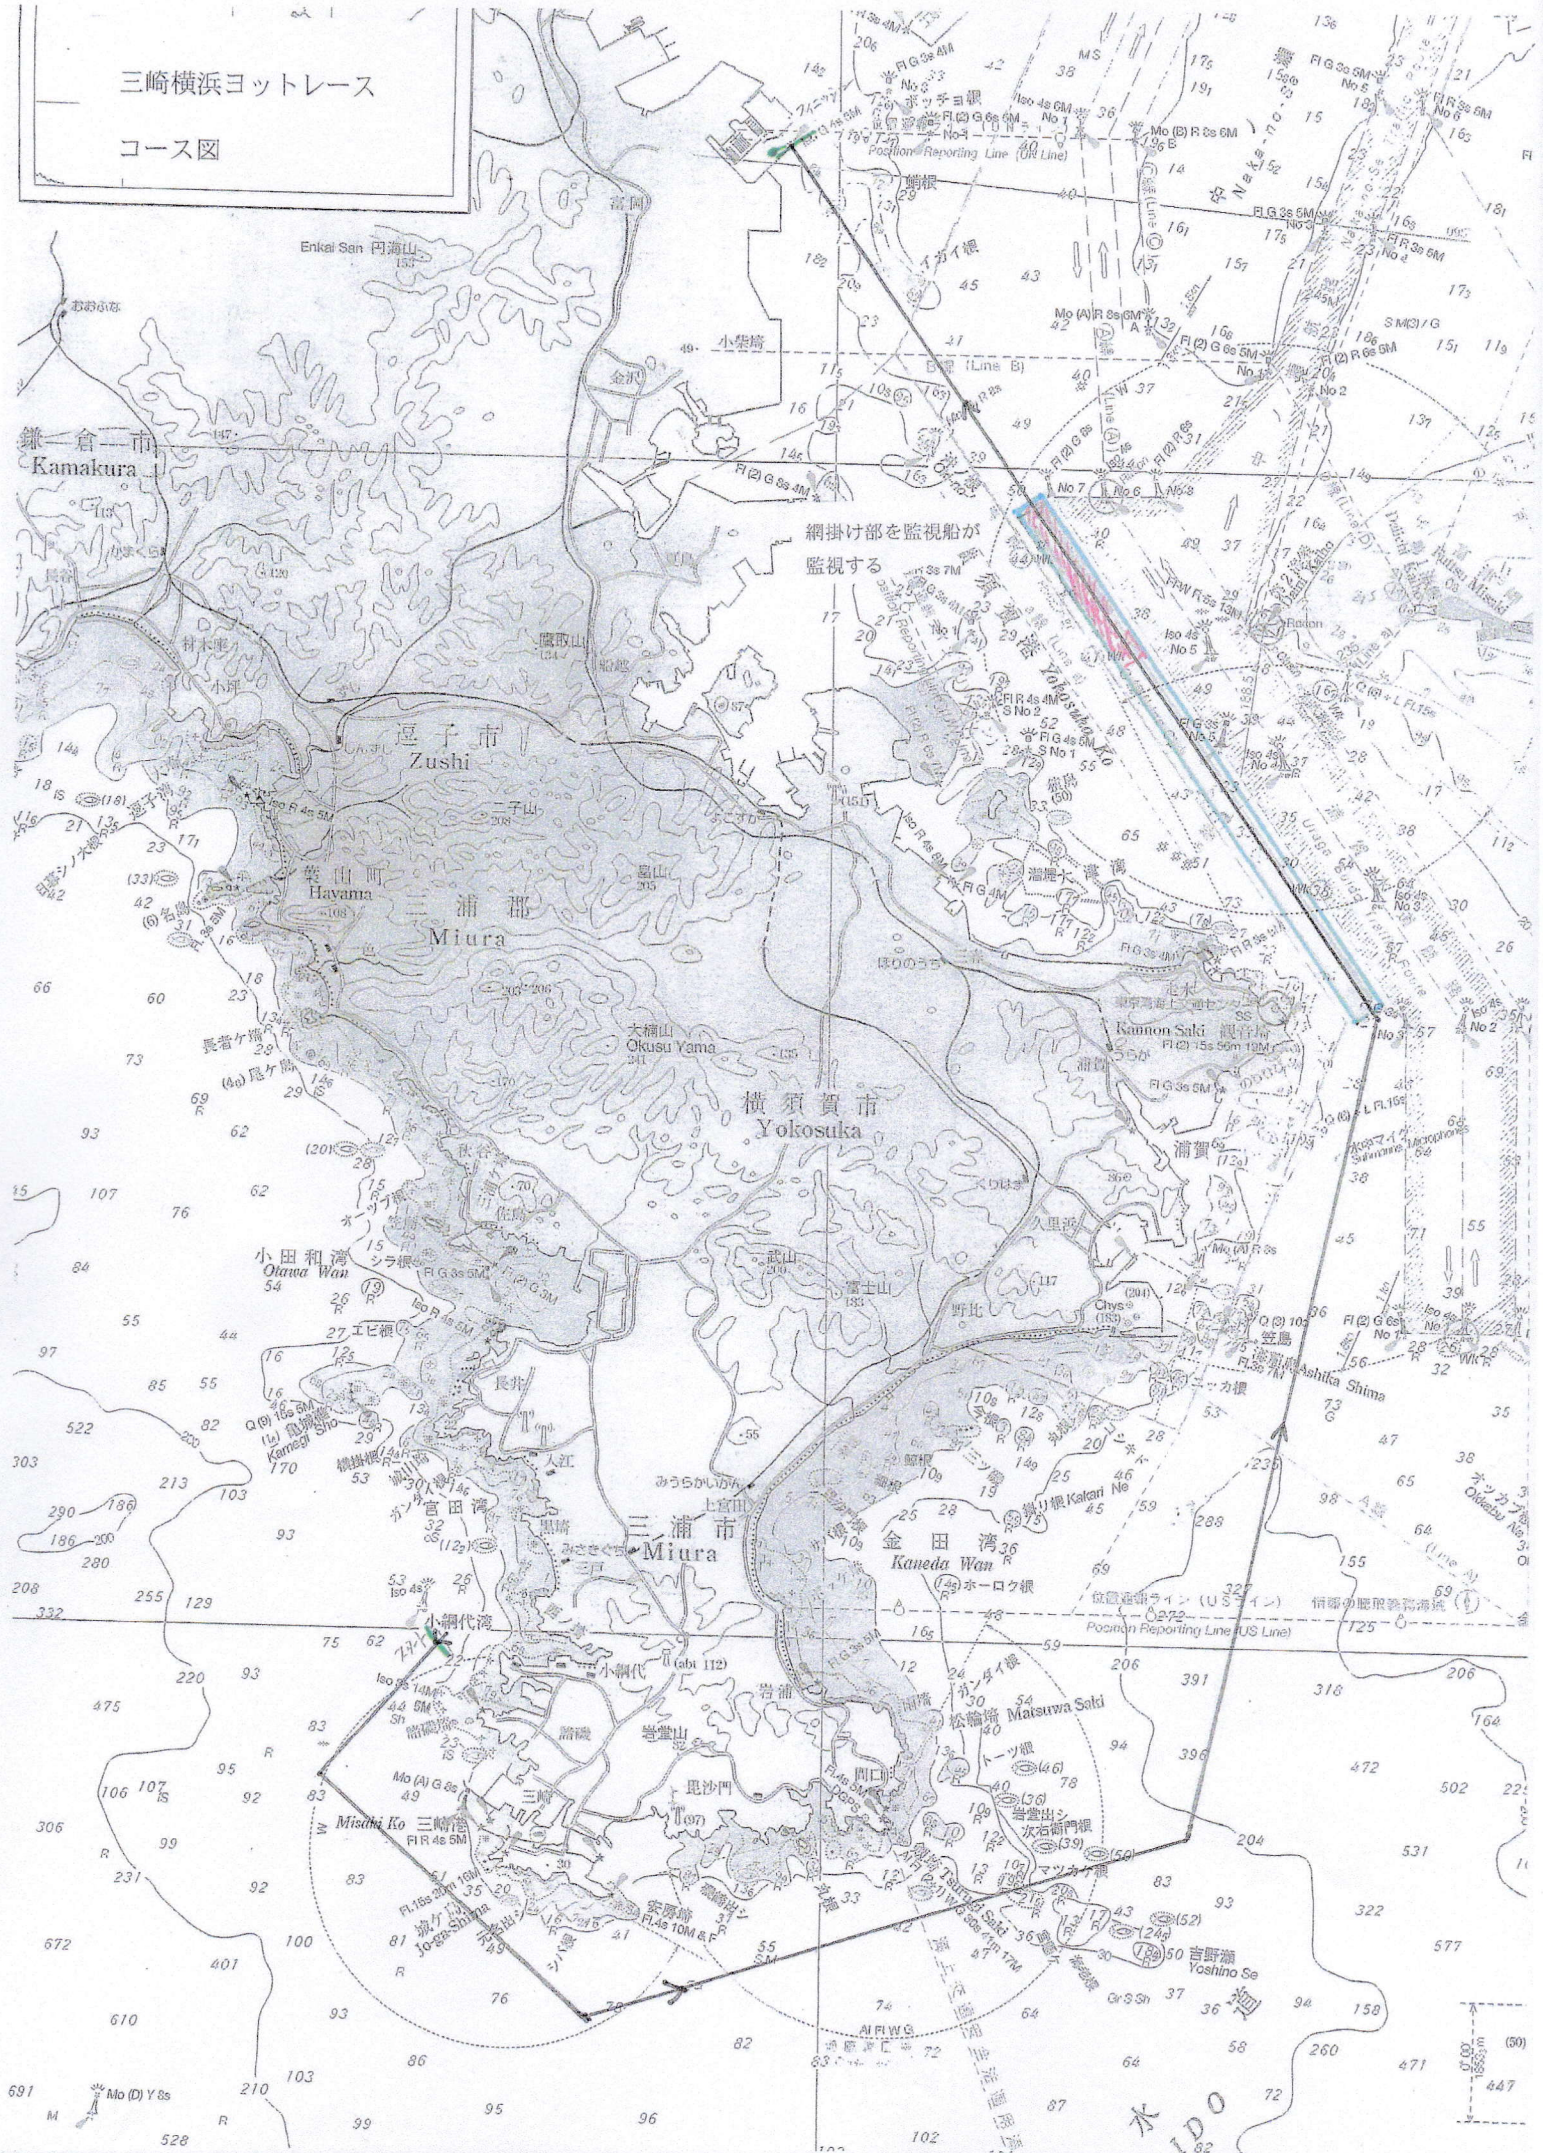

三崎横浜ヨットレース

コース図

網掛け部を監視船が
監視する

位置通報ライン (USライン)
Position Reporting Line (US Line)

水 100
100